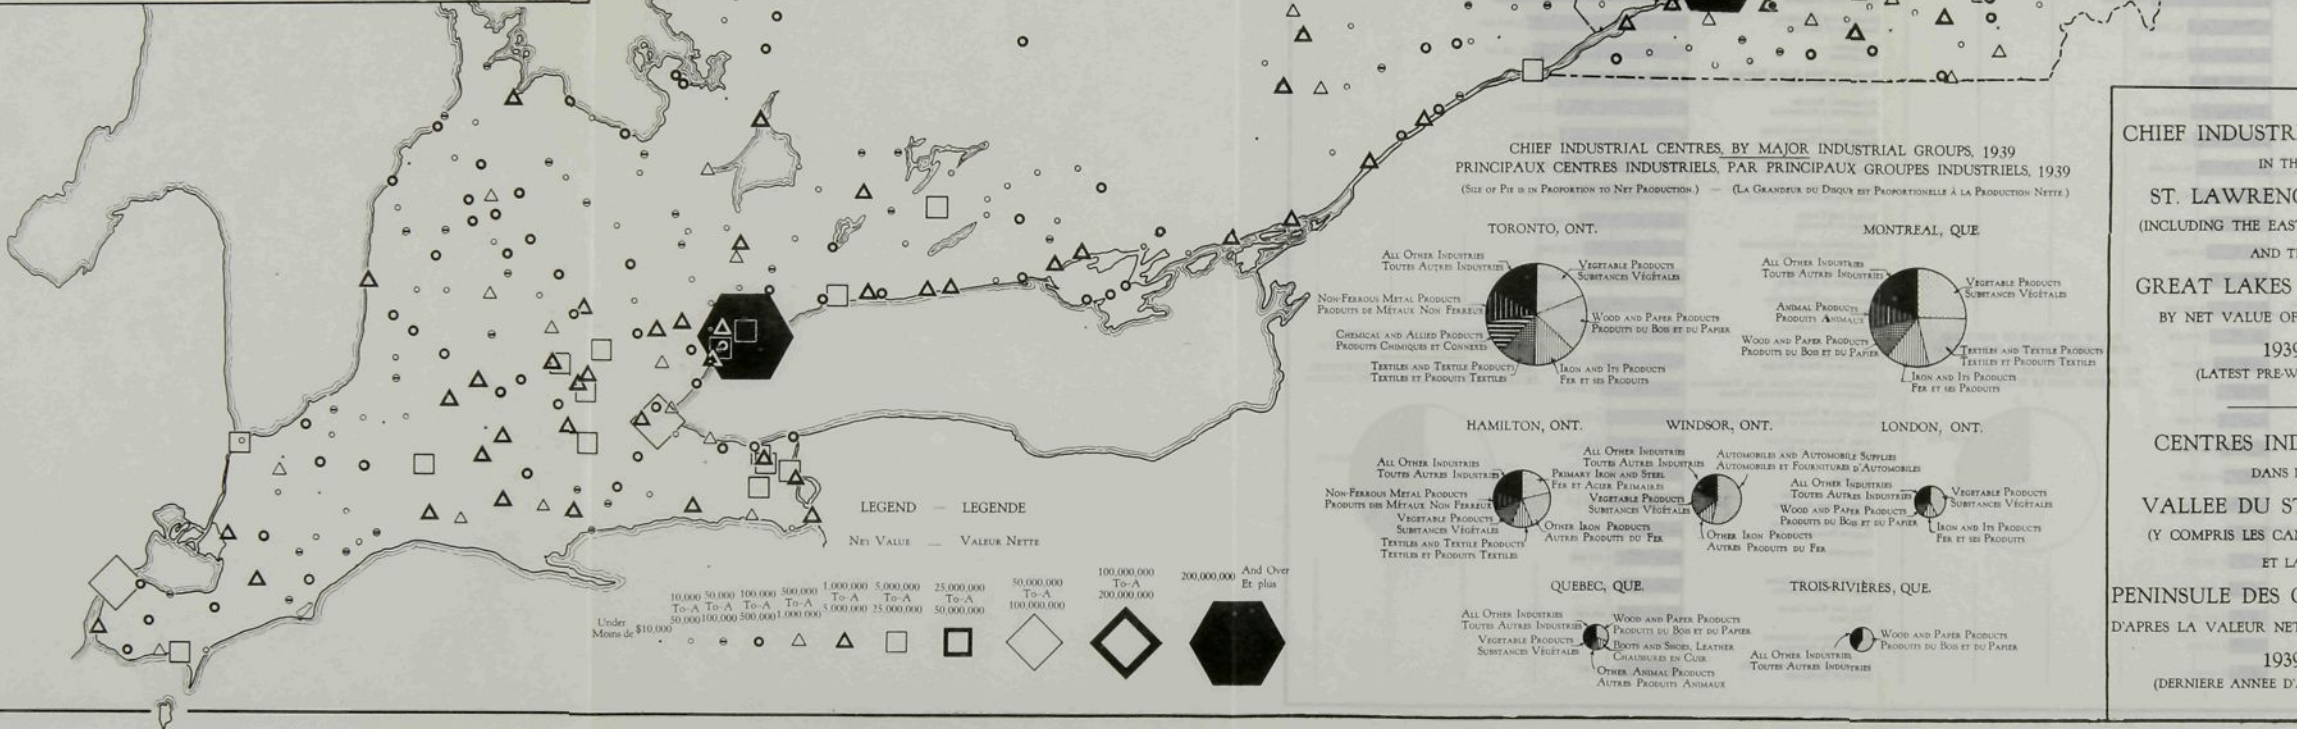

LAC ST. JEAN DISTRICT OF EASTERN QUEBEC  
 DISTRICT DU LAC ST-JEAN DANS LE QUEBEC ORIENTAL

CHIEF INDUSTRIAL CENTRES, BY MAJOR INDUSTRIAL GROUPS, 1939  
 PRINCIPAUX CENTRES INDUSTRIELS, PAR PRINCIPAUX GROUPES INDUSTRIELS, 1939  
 (SIZE OF PIE IS IN PROPORTION TO NET PRODUCTION) — (LA GRANDEUR DU DISQUE EST PROPORTIONNELLE À LA PRODUCTION NETTE.)

CHIEF INDUSTRIAL CENTRES  
 IN THE  
 ST. LAWRENCE VALLEY  
 (INCLUDING THE EASTERN TOWNSHIPS)  
 AND THE  
 GREAT LAKES PENINSULA,  
 BY NET VALUE OF PRODUCTION,  
 1939  
 (LATEST PRE-WAR YEAR)

CENTRES INDUSTRIELS  
 DANS LA  
 VALLEE DU ST-LAURENT  
 (Y COMPRIS LES CANTONS DE L'EST)  
 ET LA  
 PENINSULE DES GRANDS LACS,  
 D'APRES LA VALEUR NETTE DE PRODUCTION,  
 1939  
 (DERNIERE ANNEE D'AVANT GUERRE)